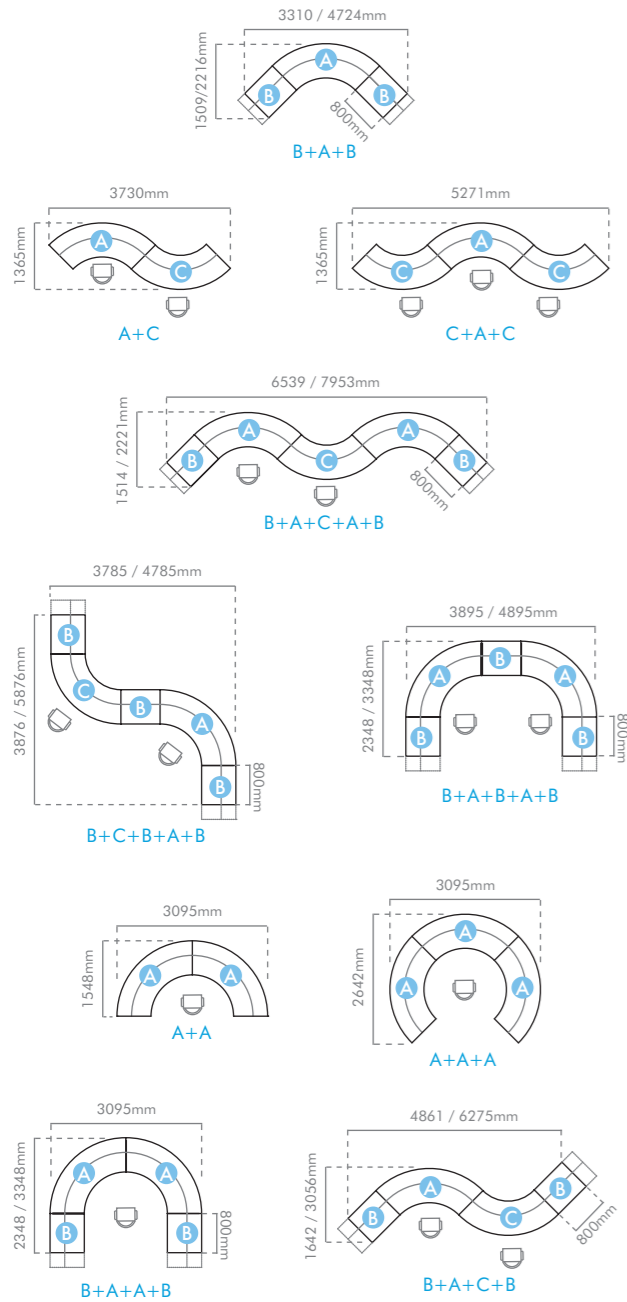

photo, design and print | www.niabus.pt