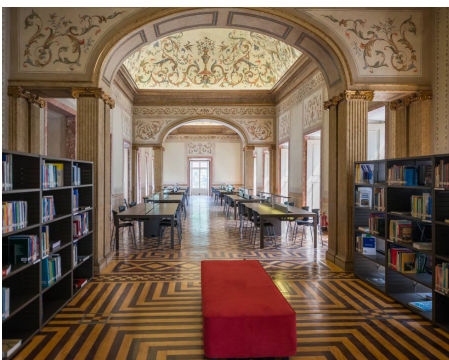

BIBLIOTECA DO PALÁCIO DAS GALVEIAS