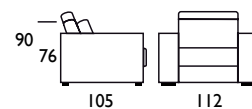

178
con un bracciolo cm 152
with one armrest cm 152