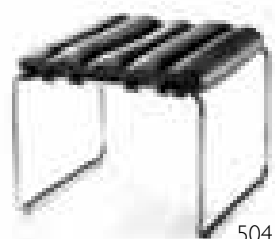

504

Colore personalizzabile.
Possible colours on request.